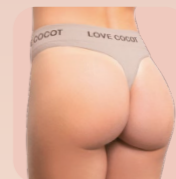

ART. 5537.1

ART. 5539.1

6159

Top Melange color  
sin costura.

NEGRO JEAN AVELLANA

1/2 3/4

ART. 6163.1

ART. 6161.1