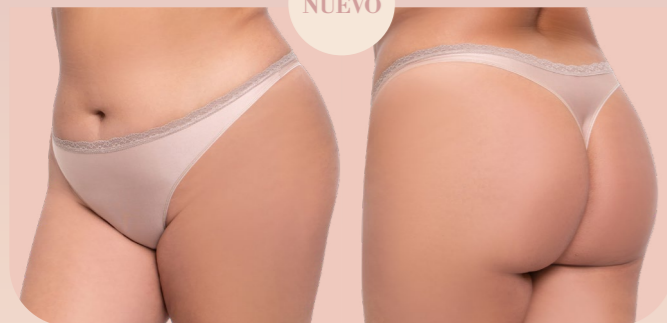

9194
Colaless Soft con puntilla.
1/2 3/4 5/6

NEGRO BLANCO AVELLANA