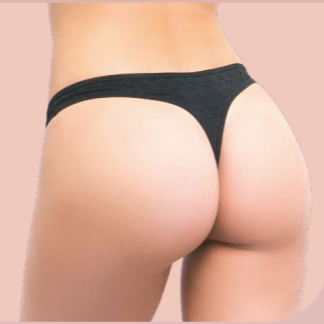

9026
Tanga colaless
Microfibra corazón.
1/2 3/4
NEGRO BLANCO AVELLANA

9024
Colaless Microfibra
corazón.
1/2 3/4
NEGRO BLANCO AVELLANA

9124
Colaless Comfort.
1/2 3/4
NEGRO BLANCO AVELLANA

9120
Vedetina Comfort.
1/2 3/4
NEGRO BLANCO AVELLANA