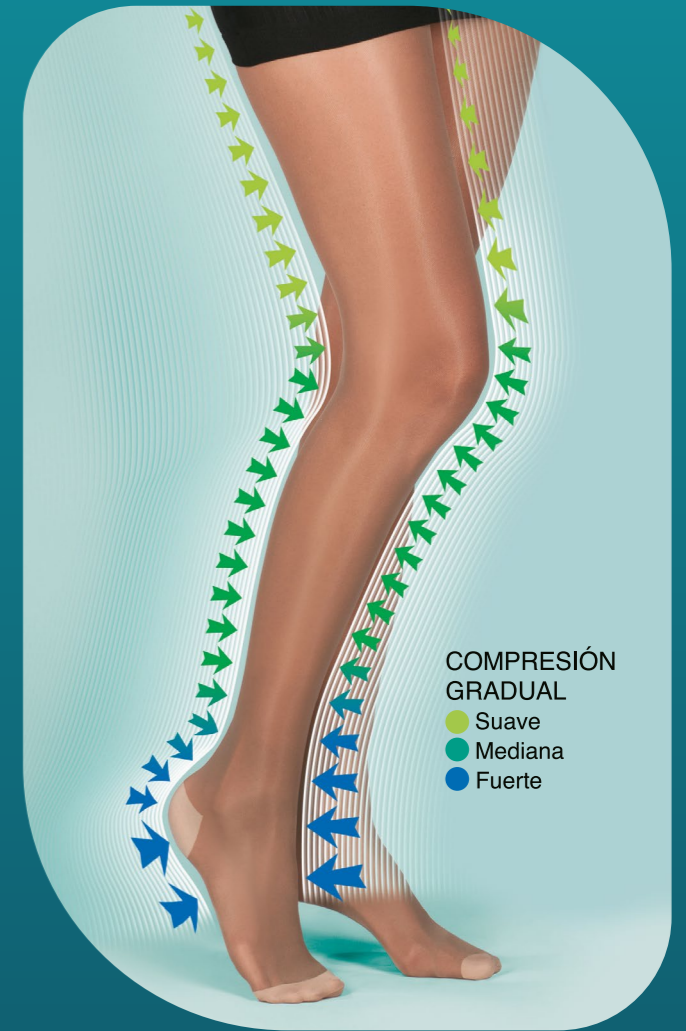

502 - Pantymedia

COMPRESIÓN GRADUAL 15 - 20 MMHG

TALLES
2 3 4 5

140
DEN

NEGRO NATURAL